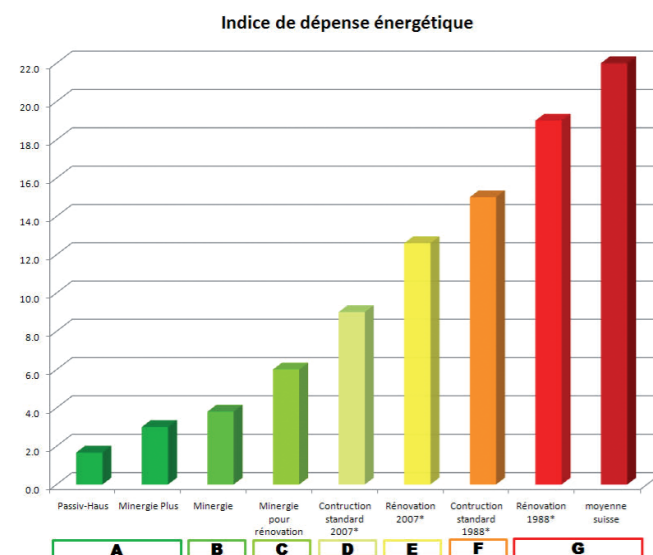

Les points forts d'une société à la pointe de la technique

La philosophie d'EQUADA SA est de maintenir le niveau de qualité des prestations qu'elle propose au plus haut de ses performances. Elle a donc construit son activité autour de quatre points majeurs:

- Adéquation de la qualité technique, mise en place en regard du budget consenti;
- Parfaite connaissance des lois, des règlements et des innovations en matière d'énergie et d'installations techniques;
- Diminution de la consommation d'énergie fossiles et augmentation de la part d'énergie renouvelable;
- Réduction de la fraction entre l'énergie finale et l'énergie utile pour un confort optimal.

Son leitmotiv: le développement durable

Le développement durable est au cœur de chaque projet développé par EQUADA. Cette notion fait partie intégrante de la philosophie véhiculée par la société depuis sa création et on la retrouve en premier lieu dans sa raison sociale Equada qui est le regroupement de plusieurs points importants pour Stéphane Olivier Gaiffe: énergie, qualité et développement durable. EQUADA répond également à toutes les nouvelles normes énergétiques comme par exemple l'analyse qui permet de déterminer l'étiquette énergétique d'un projet ou d'un bien.