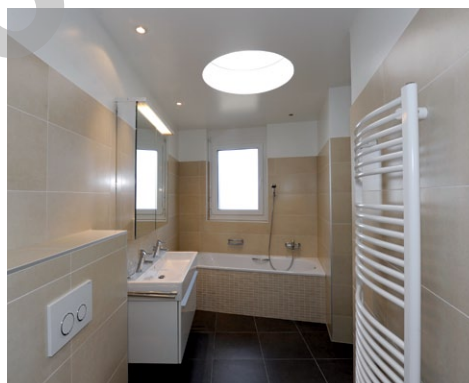

PROGRAMME - CONCEPT

Immeuble locatif compact donnant de beaux dégagements depuis ses quatre façades. Le rez-de-chaussée est composé de deux appartements spacieux et lumineux ouverts sur le jardin, avec des terrasses partiellement couvertes et un accès direct au sous-sol.

Les premier et deuxième étages sont composés de deux appartements par niveau. Ils sont réalisés sur le même plan que le rez et sont ouverts sur de grandes terrasses à double orientation.

L'attique en retrait est traitée avec un parement en Eternit rouge qui vient contraster avec les façades blanches du bâtiment. L'appartement est doté d'une terrasse panoramique avec vue sur le Mont-Blanc et la forêt du Cossy.

Les valeurs Minergie sont atteintes grâce à une surépaisseur d'isolation, à une ventilation contrôlée, à plus de 20 m² de panneaux solaires et à un chauffage au gaz.