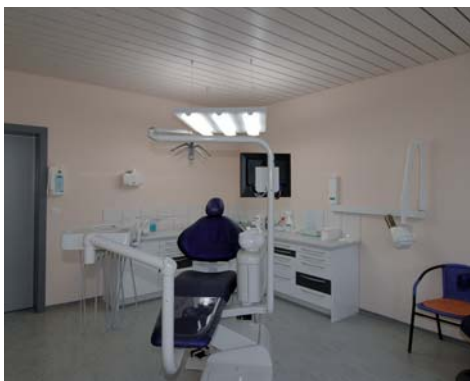

principale, située auparavant au Nord-Est, a été déplacée côté Sud et s'articule autour de la salle d'attente principale. Près de cette zone d'accueil se trouvent également les bureaux de la direction, l'espace dédié à l'archivage et la cafétéria. Le bâtiment était protégé par les Monuments Historiques du canton de Fribourg. L'incendie l'a totalement déclassé. Les travaux réalisés reprennent, dans sa quasi totalité, la structure du bâti existant et ses circulations principales tout en offrant des espaces nouveaux, ouverts, plus conviviaux et lumineux.