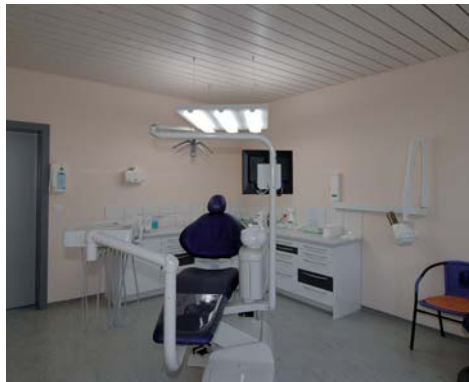

Ingénieurs électricité

Infocom
Rue Derrière-la-Tour 4
1530 Payerne

Photos : Jacqueline Mingard

HISTORIQUE

C'est en 1992 qu'un groupe de travail emmené par le Docteur F. Choffat - visant à la réalisation d'un centre de santé homéopathique pour le traitement et la formation, accompagné d'une pension diététique - s'est intéressé au site de la Corbière. Le bâtiment d'origine date des années '60 et a subi plusieurs transformations dont celles réalisées en 1994 par la société Coralisa SA, en collaboration avec l'atelier Groupe architectes, et qui comprenaient notamment la création d'une pension de 8 chambres pour un centre de santé et de soins. Aujourd'hui le Centre de santé de La Corbière, et ses 20 cabinets, est entièrement dédié aux médecines alternatives, homéopathie uniciste et diététique. Il est situé en dehors de la petite ville d'Estavayer-le-Lac, en direction de Montbrelloz et Grandcour, sur la rive Sud du lac de Neuchâtel.

principale, située auparavant au Nord-Est, a été déplacée côté Sud et s'articule autour de la salle d'attente principale. Près de cette zone d'accueil se trouvent également les bureaux de la direction, l'espace dédié à l'archivage et la cafétéria. Le bâtiment était protégé par les Monuments Historiques du canton de Fribourg. L'incendie l'a totalement déclassé. Les travaux réalisés reprennent, dans sa quasi totalité, la structure du bâti existant et ses circulations principales tout en offrant des espaces nouveaux, ouverts, plus conviviaux et lumineux.