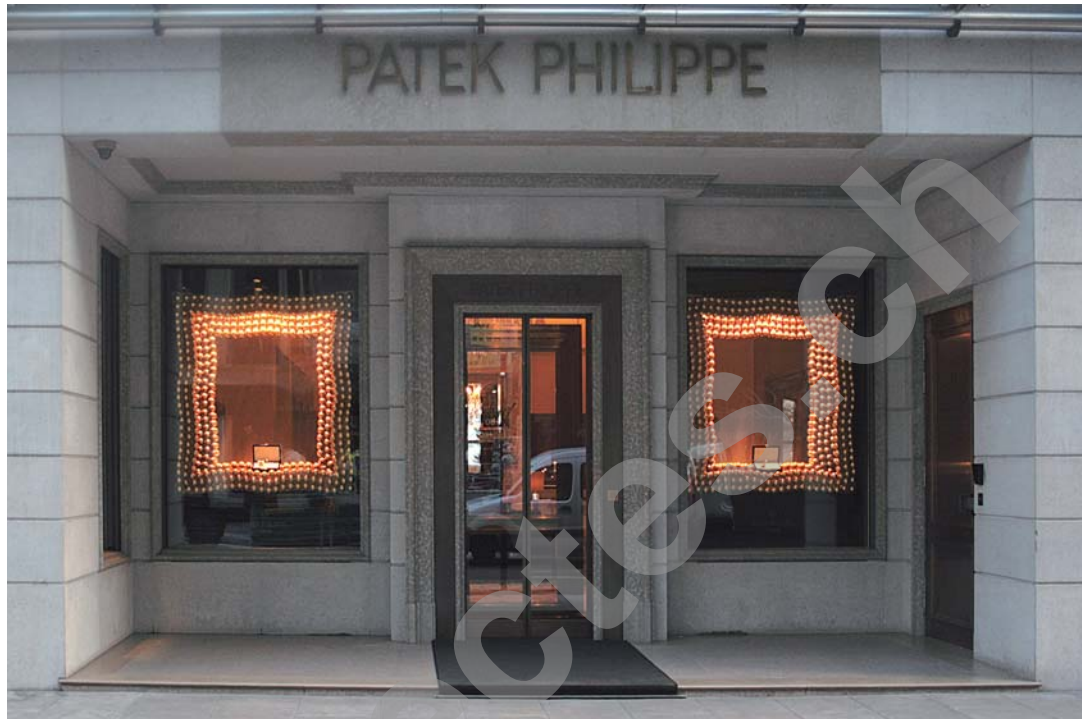

Géomètres
HCC Huber Chappuis Calame
Rue Peillonex 39
1225 Chêne-Bourg

Conception 2003 - 2004

Réalisation 2004 - 2006

HISTORIQUE - SITUATION

Bâtiment emblématique de la rive gauche.

Lorsqu'on franchit le Pont du Mont-Blanc, on aperçoit d'emblée la façade de Patek Philippe. L'immeuble occupe un emplacement stratégique au cœur de l'un des quartiers centraux les plus animés de Genève, voués aux activités commerciales et bancaires.

L'histoire de ce bâtiment débute en 1834 par une autre construction: "la maison Guex". Située sur le Grand-Quai, elle était alors constituée de deux étages sur rez-de-chaussée de vitrines. Suivie en 1853 par une demande de surélévation de deux étages représentant un bâtiment traversant avec à son centre une cour ouverte.