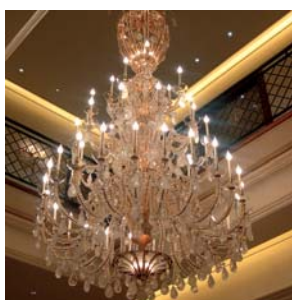

PROJET

Redonner vie aux façades sans dénaturer le traitement d'origine.

Le bâtiment possède deux façades distinctes dont celle côté Guisan plus prestigieuse avec en toiture une magnifique horloge. Façades en pierre, essentiellement en pierre de taille villebois et arvelé, nettoyées, bouchardées avec des empiècements et des décors polychromes sculptés sur les allèges. Les dalles, après plusieurs transformations, présentaient une structurelle par solivage et dalles en béton, métallique ou bois. Le dernier étage était composé d'une structure plus légère exprime aussi en façade et par des sheds en toiture.

De part et d'autre du bâtiment, une marquise en béton construite dans les années 50 séparait les rez de chaussées des étages. Malgré une transformation lourde du bâtiment, le souci des architectes a été de redonner vie aux façades en pierre en reprenant les mêmes traitements d'origine et en changeant les fenêtres fort disparates avant travaux. Une attention particulière a été portée aux rez-de-chaussée, surtout côté rue du Rhône, où le marbre de couleur a été remplacé par une pierre de taille donnant un aspect continu sur toute la hauteur de l'édifice. Cette verticalité a été renforcée par le remplacement de la marquise en béton par des éléments en verre.