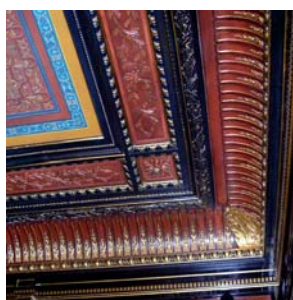

PROJET

Redonner vie aux façades sans dénaturer le traitement d'origine.

Le bâtiment possède deux façades distinctes dont celle côté Guisan plus prestigieuse avec en toiture une magnifique horloge. Façades en pierre, essentiellement en pierre de taille villebois et arvelé, nettoyées, bouchardées avec des empiècements et des décors polychromes sculptés sur les allèges. Les dalles, après plusieurs transformations, présentaient une structurelle par solivage et dalles en béton, métallique ou bois. Le dernier étage était composé d'une structure plus légère exprime aussi en façade et par des sheds en toiture.

De part et d'autre du bâtiment, une marquise en béton construite dans les années 50 séparait les rez de chaussées des étages. Malgré une transformation lourde du bâtiment, le souci des architectes a été de redonner vie aux façades en pierre en reprenant les mêmes traitements d'origine et en changeant les fenêtres fort disparates avant travaux. Une attention particulière a été portée aux rez-de-chaussée, surtout côté rue du Rhône, où le marbre de couleur a été remplacé par une pierre de taille donnant un aspect continu sur toute la hauteur de l'édifice. Cette verticalité a été renforcée par le remplacement de la marquise en béton par des éléments en verre.