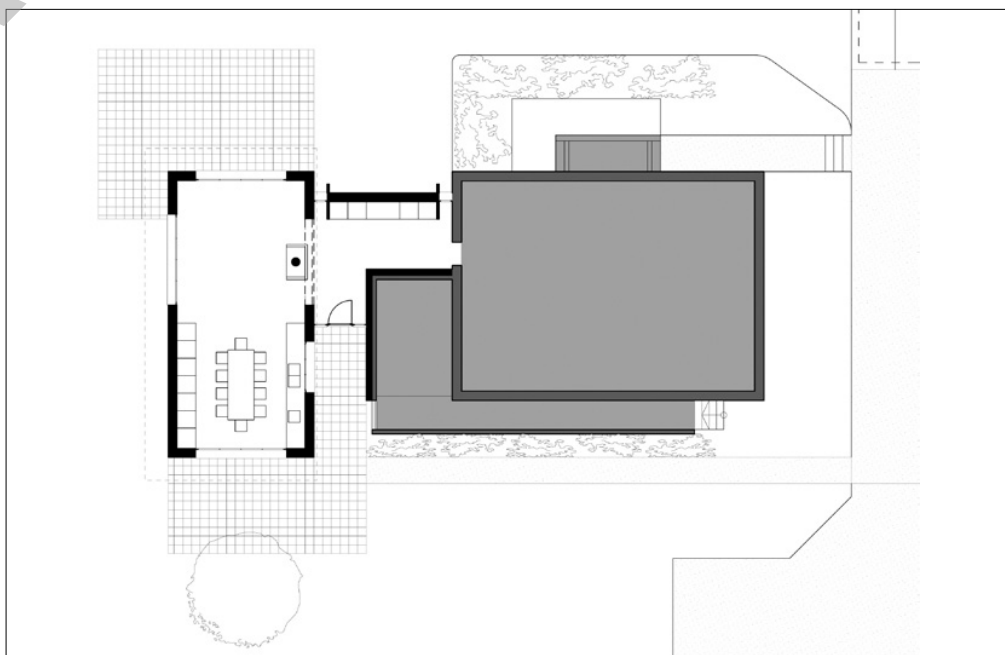

Photos: Baud & Früh architectes

SITUATION

Dans un contexte très urbanisé subsiste une zone de calme où cette maison des années trente a dû être adaptée à l'évolution des besoins de la famille nombreuse qui y vit. La nouvelle aile ajoutée reçoit les espaces communs (cuisine, repas, séjour avec cheminée) ainsi qu'une nouvelle entrée. Après transformation, la partie ancienne peut ainsi être entièrement consacrée aux espaces privés (chambres, sanitaires).

Plan du rez

CONCEPT

Construit en bois, l'agrandissement laisse une large part à une grande cuisine conviviale, jouissant d'un accès aisé au jardin par de larges ouvertures coulissantes. La réfection du toit a été l'occasion d'intégrer des capteurs solaires thermiques pour le préchauffage de l'eau chaude, et une isolation soignée a permis de répondre aux critères du label Minergie® pour la nouvelle construction.