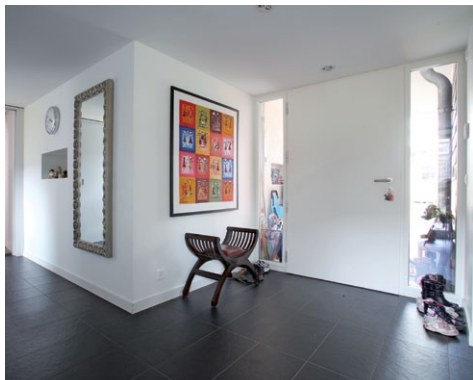

Photos: Baud & Früh architectes

SITUATION

Dans un contexte très urbanisé subsiste une zone de calme où cette maison des années trente a dû être adaptée à l'évolution des besoins de la famille nombreuse qui y vit. La nouvelle aile ajoutée reçoit les espaces communs (cuisine, repas, séjour avec cheminée) ainsi qu'une nouvelle entrée. Après transformation, la partie ancienne peut ainsi être entièrement consacrée aux espaces privés (chambres, sanitaires).

Plan du rez

CONCEPT

Construit en bois, l'agrandissement laisse une large part à une grande cuisine conviviale, jouissant d'un accès aisé au jardin par de larges ouvertures coulissantes. La réfection du toit a été l'occasion d'intégrer des capteurs solaires thermiques pour le préchauffage de l'eau chaude, et une isolation soignée a permis de répondre aux critères du label Minergie® pour la nouvelle construction.