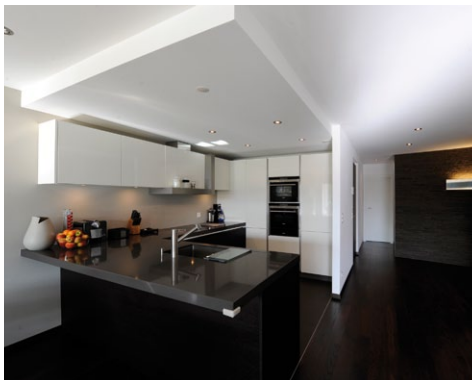

de larges protections solaires ombragent les grandes terrasses en été et laissent passer la chaleur en hiver.

Ces grandes surfaces vitrées créent aussi une interaction directe entre l'intérieur et l'extérieur, doublant ainsi les espaces de vie lors des beaux jours.

La prise de parti sur l'agencement intérieur par les Maîtres d'ouvrage, propriétaires, se voulait conviviale, des espaces ouverts, aménagés, des matériaux de qualité, des extérieurs agréables. Par ailleurs chaque appartement a ou possède un visuel végétal ou un visuel sur le lac.

L'architecte souhaitait aussi avoir une lecture uniforme de la conception, une unité perceptible allant du blanc au noir, de l'éternit gris-anthracite a été installé en toiture en contraste à des façades blanches, les entrées des bâtiments sont dotées de portails de même couleur.

Les encadrements des baies coulissantes et portes d'entrées des immeubles sont en aluminium thermolaqué gris-anthracite en contraste avec du verre, pour plus de fluidité.