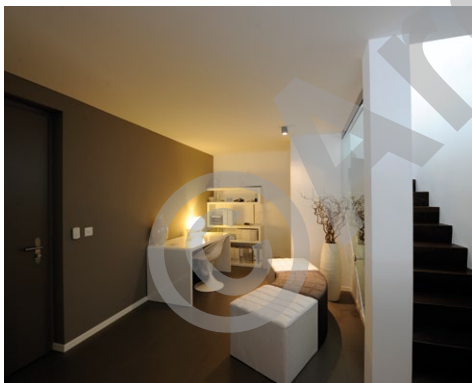

de larges protections solaires ombragent les grandes terrasses en été et laissent passer la chaleur en hiver.

Ces grandes surfaces vitrées créent aussi une interaction directe entre l'intérieur et l'extérieur, doublant ainsi les espaces de vie lors des beaux jours.

La prise de parti sur l'agencement intérieur par les Maîtres d'ouvrage, propriétaires, se voulait conviviale, des espaces ouverts, aménagés, des matériaux de qualité, des extérieurs agréables. Par ailleurs chaque appartement a ou possède un visuel végétal ou un visuel sur le lac.

L'architecte souhaitait aussi avoir une lecture uniforme de la conception, une unité perceptible allant du blanc au noir, de l'éternit gris-anthracite a été installé en toiture en contraste à des façades blanches, les entrées des bâtiments sont dotées de portails de même couleur.

Les encadrements des baies coulissantes et portes d'entrées des immeubles sont en aluminium thermolaqué gris-anthracite en contraste avec du verre, pour plus de fluidité.